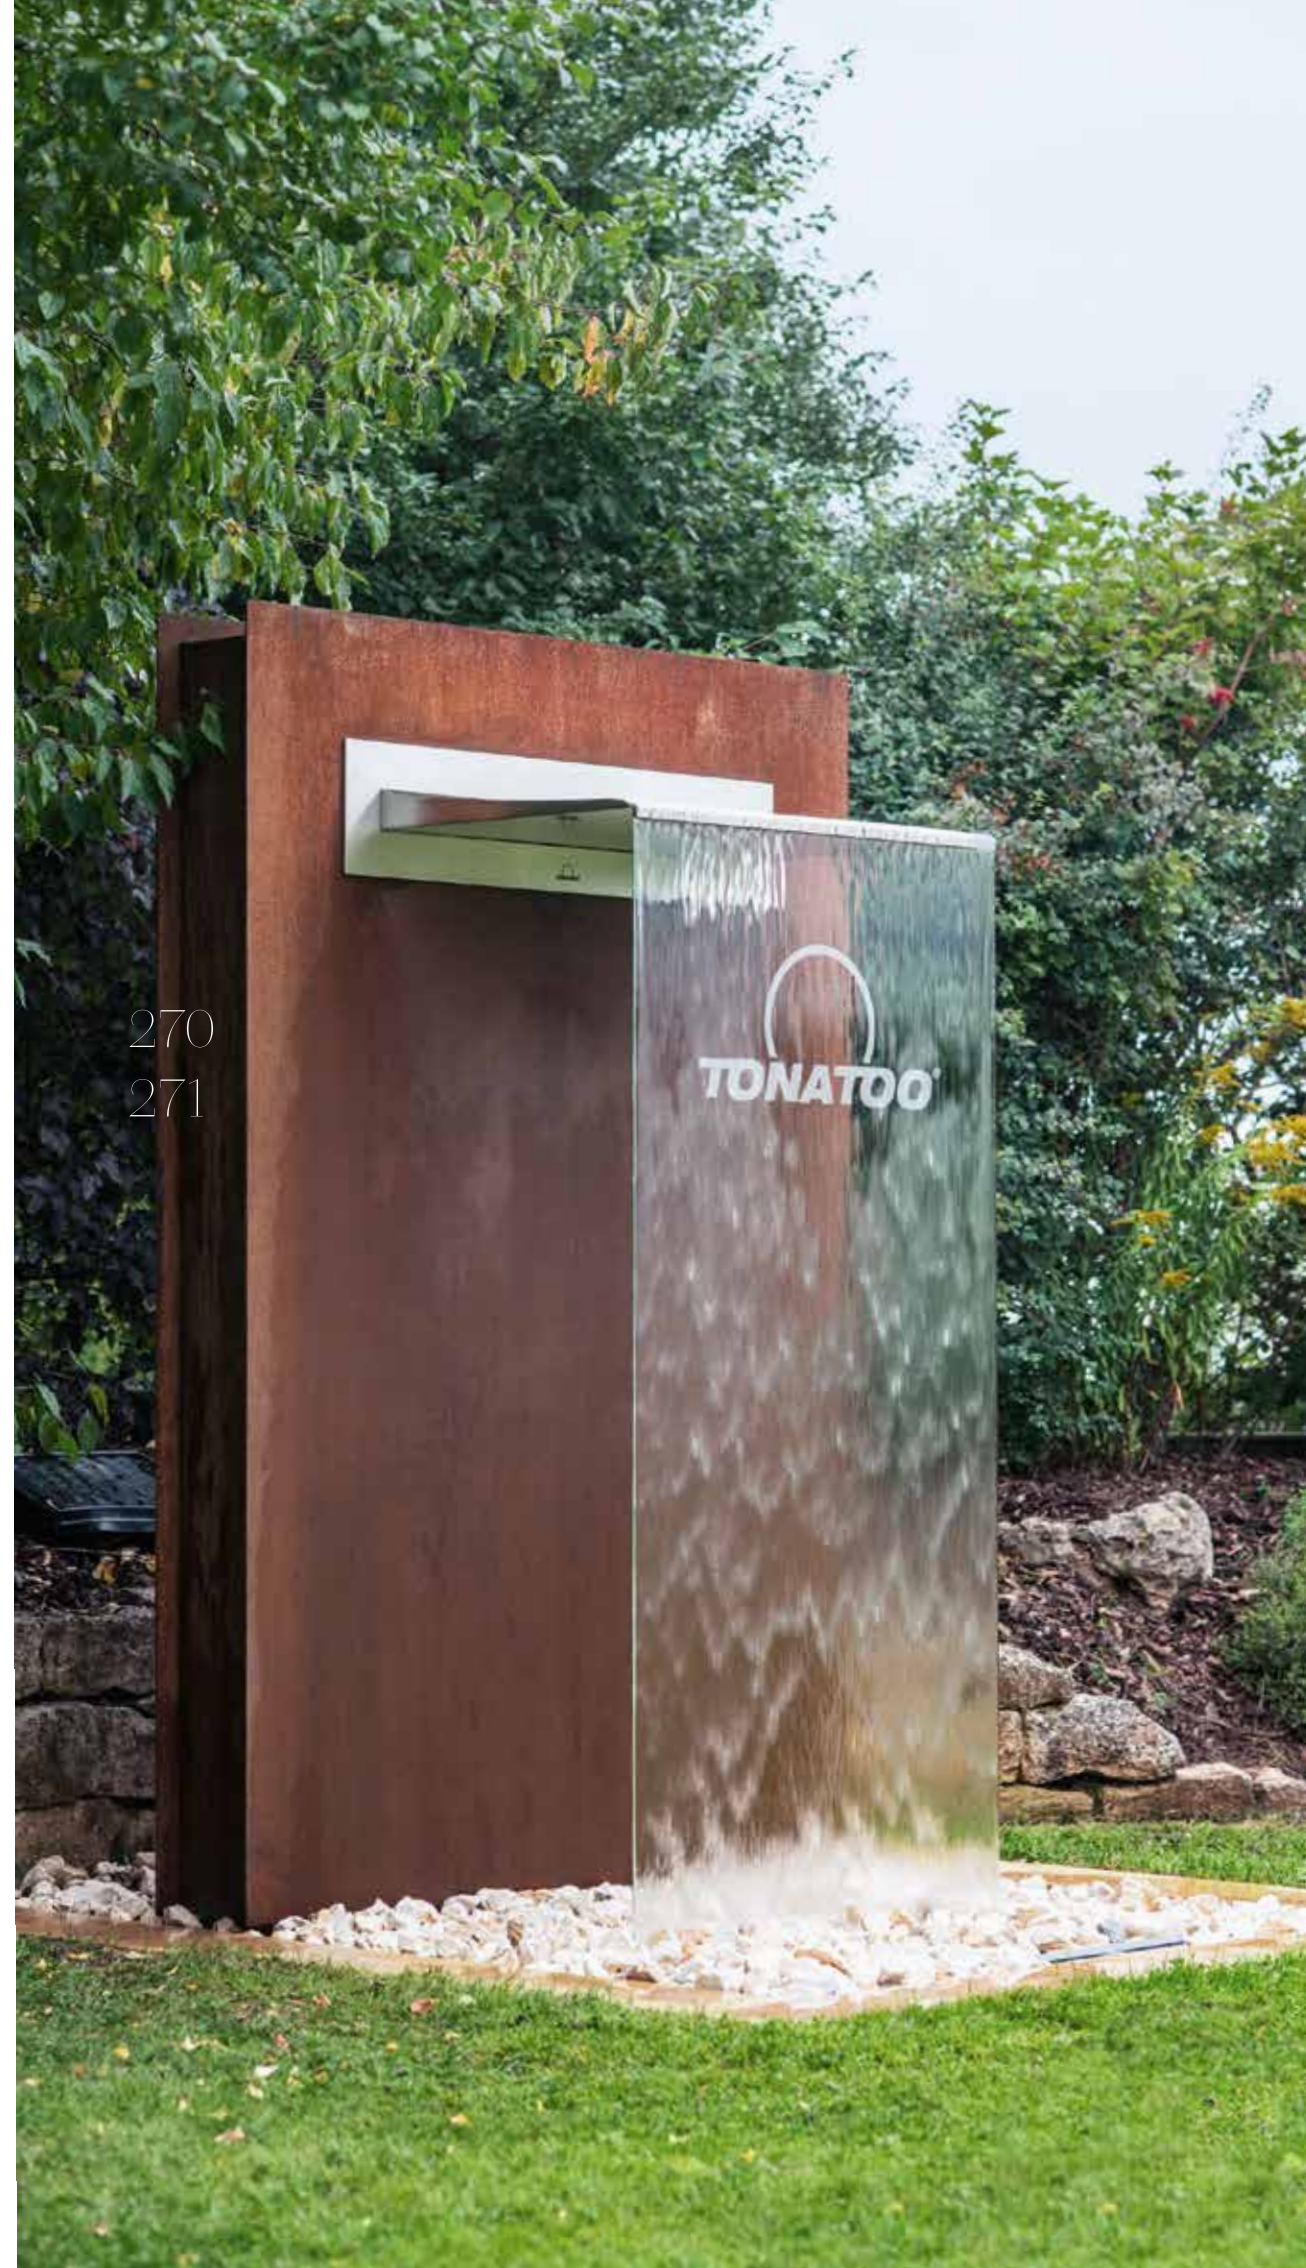

HERSTELLER

TONATOO®
by Markus Schwab

PRODUKTNAME

TONATOO®
Wasserfall Macau

PRODUKT TYP

Wasserspiel

MATERIAL

Stele aus Corten-
Stahl, Wasser-
auslauf aus Edel-
stahl, Einscheiben-
sicherheitsglas

PREIS IN EURO

8.950 € inkl.
19 % MwSt
(für die angege-
bene Variante mit
Wasserlaufzone)

PRODUKTIONSORT

67677 Enkenbach-
Alsenborn,
Deutschland

MASSE

variabel, z. B.
H 2.200 mm,
B 1.490 mm,
T 232 mm
(Preisangabe
bezieht sich auf
diese Größe)